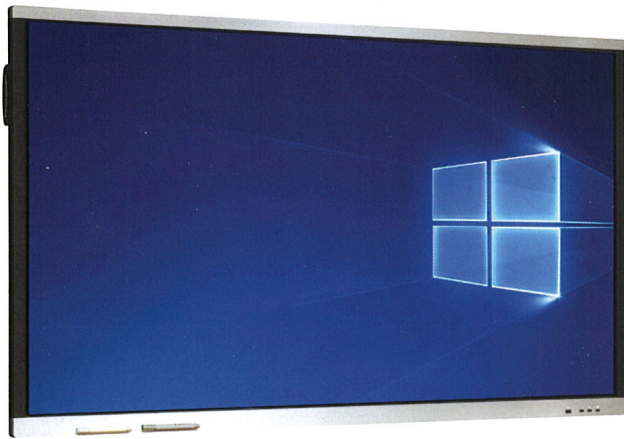

MODULE PC (optionnel)

LA POLYVALENCE DE WINDOWS
DIRECTEMENT INTÉGRÉE

FORMATS : 55" / 65" / 75" / 86"

SURFACE ANTI-REFLETS