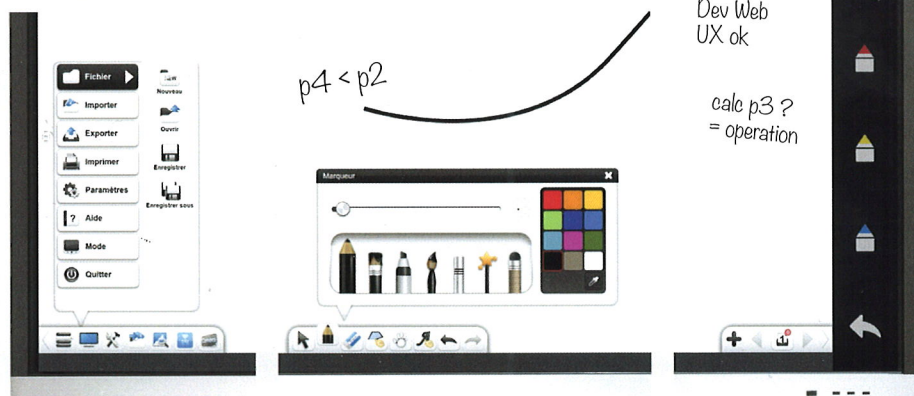

AFFICHAGE MIROIR

DEPUIS
SMARTPHONES
TABLETTES
ORDINATEURS

NAVIGATEUR WEB E-MAIL

Toutes versions :

Navigation Internet et messagerie
directement depuis l'écran

TABLEAU BLANC

CRÉEZ, EXPLIQUEZ
ET ÉCHANGEZ VOS IDÉES

4K

Ultra Haute
Résolution

10 Points
Multi-Touch

WIFI
Intégré

ANDROID
Intégré

Module PC
Optionnel

USB, HDMI
VGA

EASY CABLE (en standard)

Affichage Miroir (en filaire)
Retour tactile

PROTECTION ANTI-CHOCS

vitre de sécurité 4 mm

PORTS USB EN FAÇADE

chargez vos fichiers en un instant

INTERACTIVITÉ

Sans fil (Réseau WIFI sécurisé)
Easy Cable (filaire) ou Dongle (WIFI)